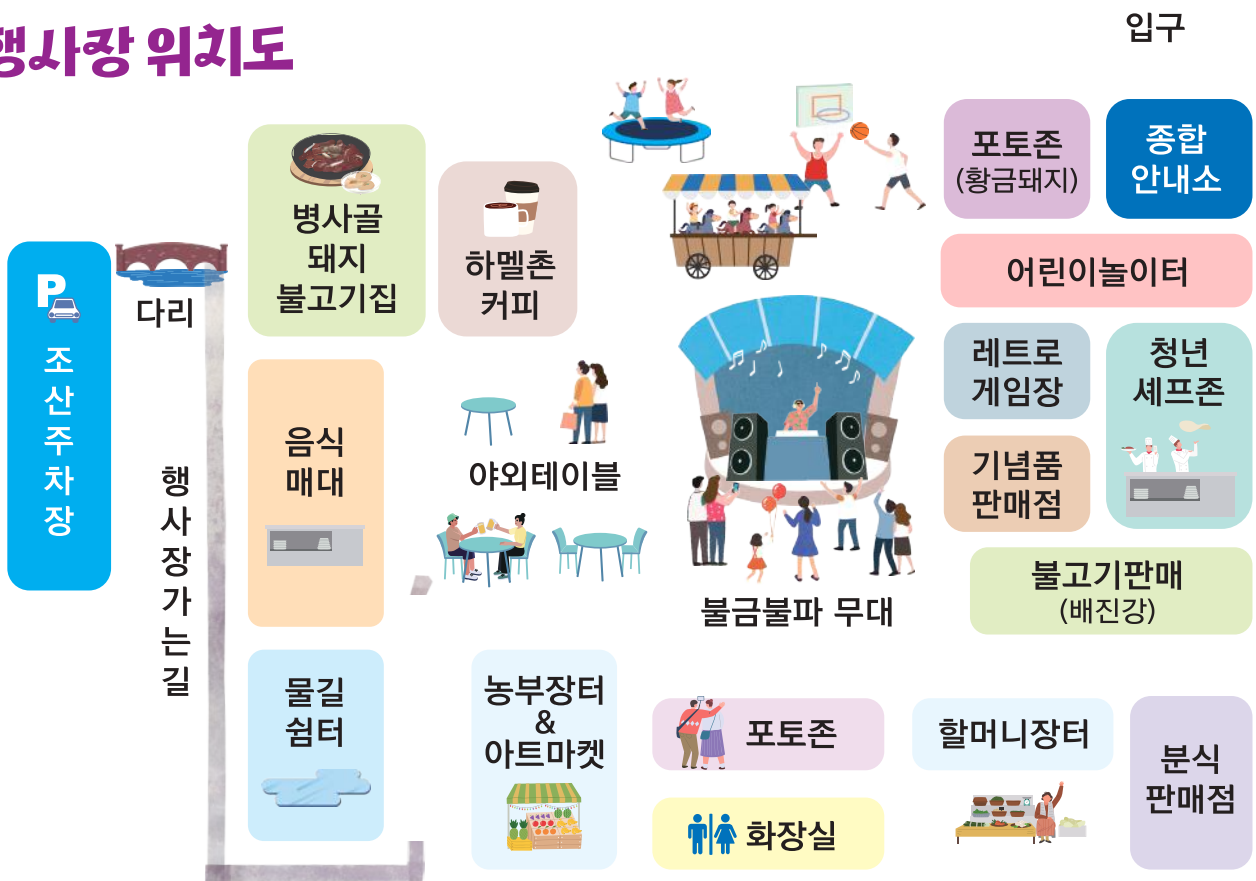

2024

불금불파

불타는 **금요일 불고기 파티**
시즌2

개장식 2024. 4. 19.(금) 17:00

- ◆ 2024. 4. 19. ~ 10. 26.
- ◆ **매주 금·토요일 16:00 ~ 19:30**
하계기간(7~8월) 휴장
- ◆ **강진군 병영시장 일원(강진군 병영면 남삼인길 6)**

주요프로그램

- ◆ **살거리** 농부장터, 할머니장터, 기념품
- ◆ **떡거리** 병영돼지불고기, 하멜촌 맥주&커피, 청년 셰프존 등
- ◆ **놀거리** 문화예술체험프로그램, 레트로게임장, 어린이놀이터
- ◆ **즐길거리** EDM DJ와 함께하는 불금불파, 하멜감성텐트촌 등
- ◆ **볼거리** 한글목 투어(이야기&자전거 투어) 프로그램, 황금돼지 포토존, 하멜전시관, 전라병영성

행사장 위치도

셔틀버스 운행(광주↔강진)

광주 출발 : 매주 금·토 출발시간 10:00

출발 유스퀘어 승차홈 3번 ▶ **경유지** 강진 관광지 ▶ **도착** 불금불파 행사장

강진 출발 : 매주 금·토 출발시간 19:40

출발 불금불파 행사장 ▶ **도착** 유스퀘어 승차홈 3번

※ 버스에매 : 버스한바퀴 (www.kumhoaround.com) ☎062-360-8502